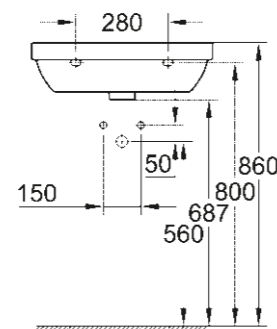

## WASHBASIN/PEDESTAL

**39 323 000**  
**39 323 00H\***  
Wall hung basin  
65 cm

**39 335 000**  
**39 335 00H\***  
Wall hung basin  
60 cm

**39 336 000**  
**39 336 00H\***  
Wall hung basin  
55 cm

**39 337 000**  
**39 337 00H\***  
Countertop basin  
60 cm