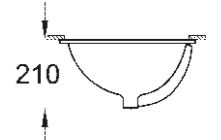

* With PureGuard