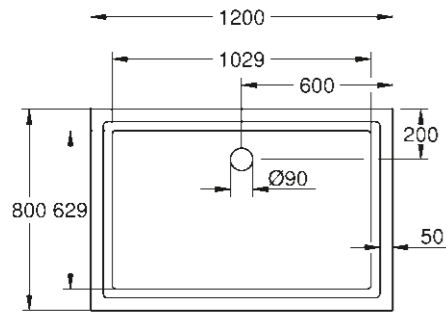

## MODERN DESIGN FOR ALL MOUNTING OPTIONS

**39 300 000\***  
Universal shower tray 100 cm x 100 cm

**39 301 000\***  
Universal shower tray 90 cm x 90 cm

**39 302 000\***  
Universal shower tray 80 cm x 80 cm