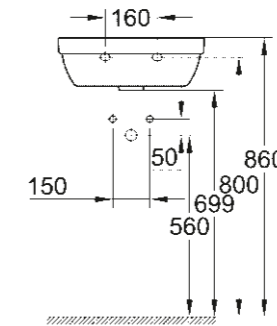

39 327 000
39 327 00H*
Mini handrinse basin
37 cm