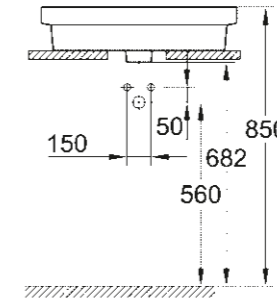

## WASHBASIN/PEDESTAL

**39 323 000**  
**39 323 00H\***  
Wall hung basin  
65 cm

**39 335 000**  
**39 335 00H\***  
Wall hung basin  
60 cm

**39 336 000**  
**39 336 00H\***  
Wall hung basin  
55 cm

**39 337 000**  
**39 337 00H\***  
Countertop basin  
60 cm