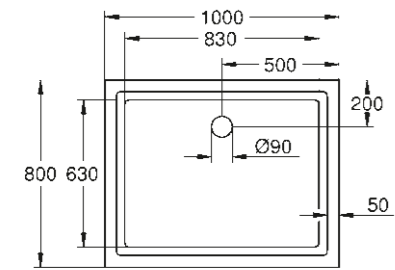

39 306 000*
Universal shower tray 80 cm x 100 cm