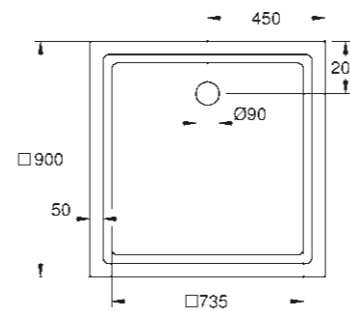

## MODERN DESIGN FOR ALL MOUNTING OPTIONS

**39 300 000\***  
Universal shower tray 100 cm x 100 cm

**39 301 000\***  
Universal shower tray 90 cm x 90 cm

**39 302 000\***  
Universal shower tray 80 cm x 80 cm