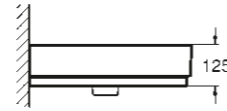

39 469 00H
Wall hung basin
80 cm