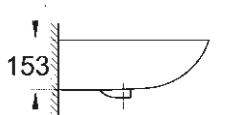

## WASHBASIN

**39 420 000**  
Wall hung basin  
65 cm

**39 421 000**  
Wall hung basin  
60 cm

**39 440 000**  
Wall hung basin  
55 cm

**39 424 000**  
Handrinse basin  
45 cm

**39 425 000**  
Pedestal for wash basins