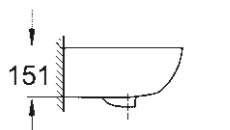

## WASHBASIN

**39 420 000**  
Wall hung basin  
65 cm

**39 421 000**  
Wall hung basin  
60 cm

**39 440 000**  
Wall hung basin  
55 cm

**39 424 000**  
Handrinse basin  
45 cm

**39 425 000**  
Pedestal for wash basins