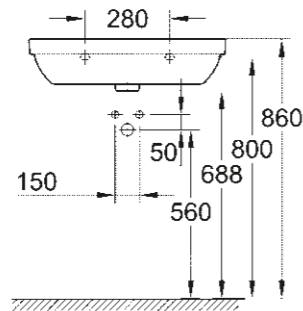

39 335 000
39 335 00H*
Wall hung basin
60 cm