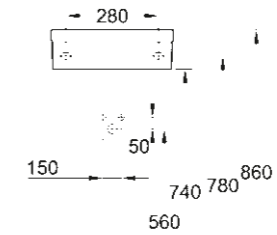

39 423 000
Undercounter basin
55 cm