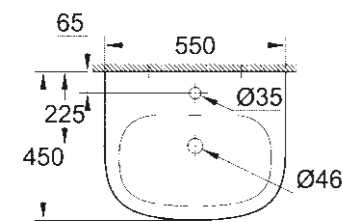

## WASHBASIN/PEDESTAL

**39 323 000**  
**39 323 00H\***  
Wall hung basin  
65 cm

**39 335 000**  
**39 335 00H\***  
Wall hung basin  
60 cm

**39 336 000**  
**39 336 00H\***  
Wall hung basin  
55 cm

**39 337 000**  
**39 337 00H\***  
Countertop basin  
60 cm