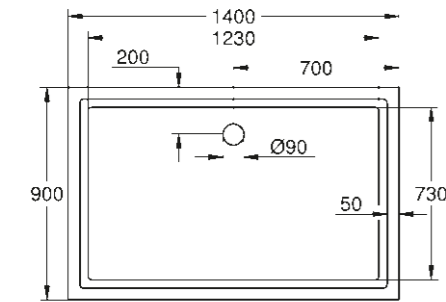

39 307 000*
Universal shower tray 90 cm x 140 cm