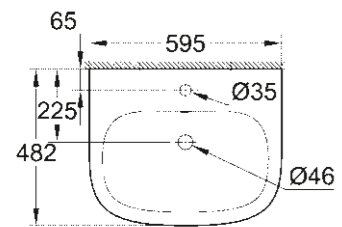

39 335 000
39 335 00H*
Wall hung basin
60 cm