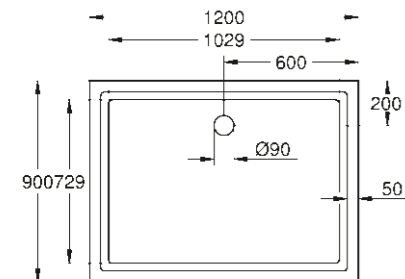

39 308 000*
Universal shower tray 90 cm x 120 cm