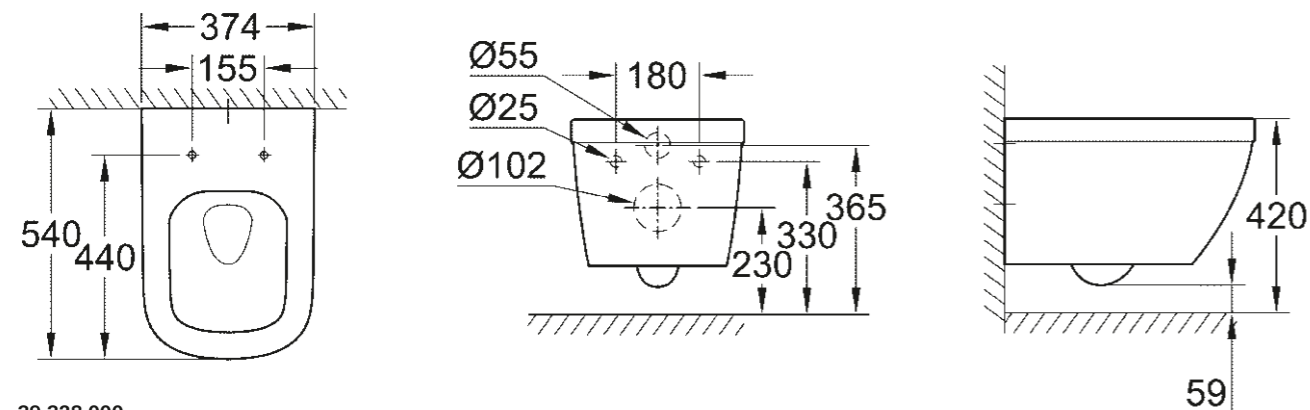

WC/ BIDET

39 328 000
39 328 00H*
Wall hung WC
rimless