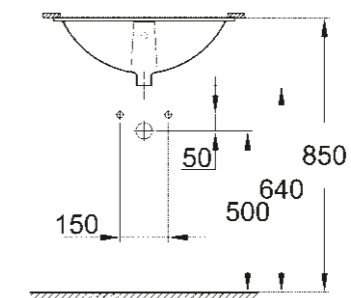

* With PureGuard