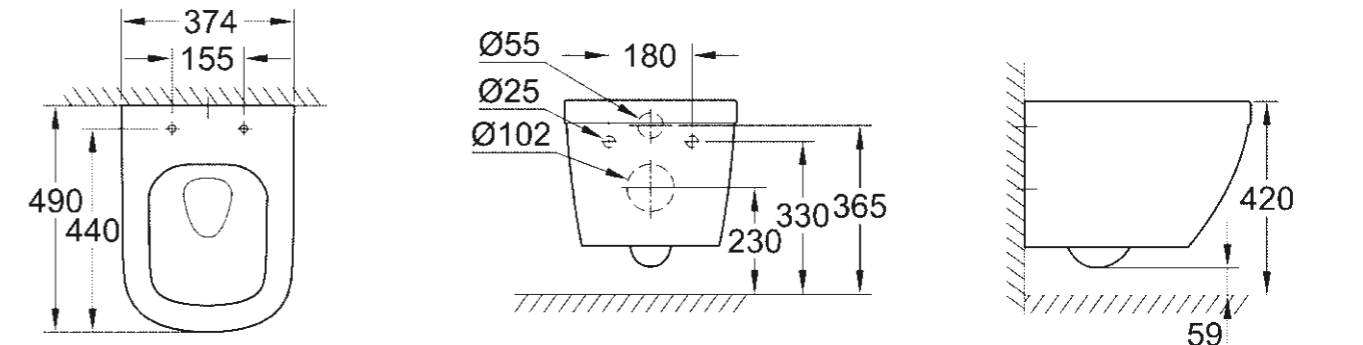

**39 325 000**  
Semi pedestal for handrinse basin  
45 cm

**39 202 000**  
Pedestal for wash basins

**WC/ BIDET**

**39 328 000**  
**39 328 00H\***  
Wall hung WC  
rimless

**39 206 000**  
**39 206 00H\***  
Compact wall hung WC  
rimless