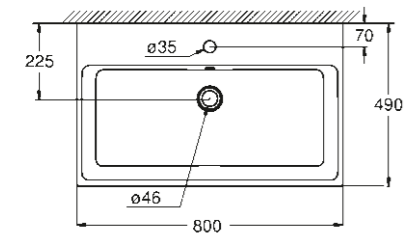

39 469 00H
Wall hung basin
80 cm