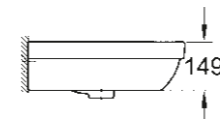

39 336 000
39 336 00H*
Wall hung basin
55 cm