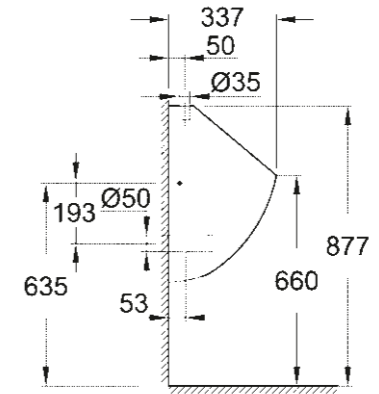

**39 437 000**  
Cistern side inlet

**39 436 000**  
Cistern bottom inlet

**39 439 000**  
Urinal top inlet

**BIDET/URINAL**

**39 433 000**  
Wall hung bidet

**39 432 000**  
Floorstanding bidet

**39 438 000**  
Urinal concealed inlet