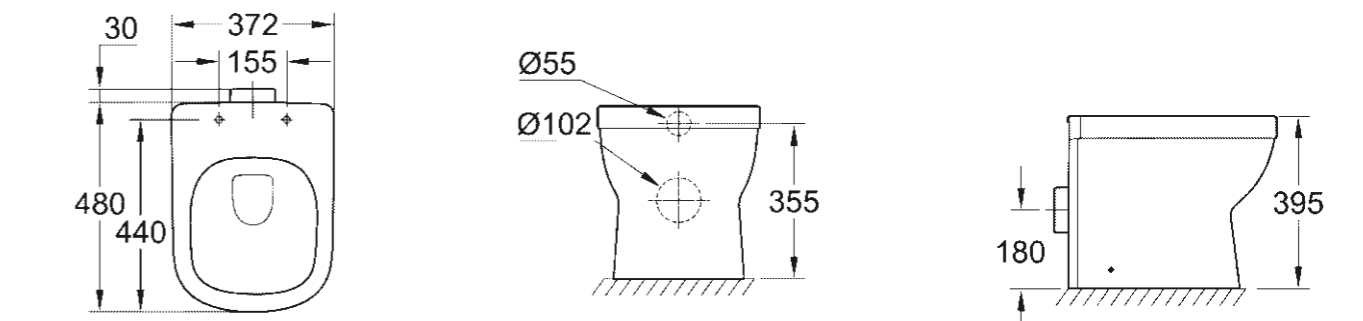

**39 325 000**  
Semi pedestal for handrinse basin  
45 cm

**39 202 000**  
Pedestal for wash basins

**WC/ BIDET**

**39 328 000**  
**39 328 00H\***  
Wall hung WC  
rimless

**39 206 000**  
**39 206 00H\***  
Compact wall hung WC  
rimless