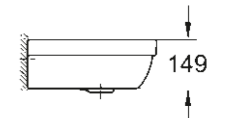

**39 324 000**  
**39 324 00H\***  
Handrinse basin  
45 cm

**39 327 000**  
**39 327 00H\***  
Mini handrinse basin  
37 cm

**39 423 000**  
Undercounter basin  
55 cm

\* With PureGuard

**PEDESTAL**

**39 201 000**  
Semi pedestal for wash basins