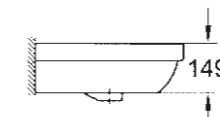

39 337 000
39 337 00H*
Countertop basin
60 cm