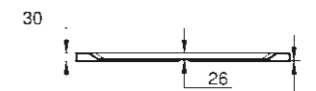

## MODERN DESIGN FOR ALL MOUNTING OPTIONS

**39 300 000\***  
Universal shower tray 100 cm x 100 cm

**39 301 000\***  
Universal shower tray 90 cm x 90 cm

**39 302 000\***  
Universal shower tray 80 cm x 80 cm