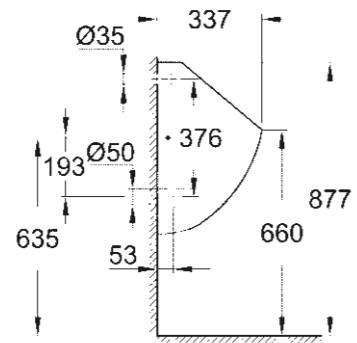

**39 437 000**  
Cistern side inlet

**39 436 000**  
Cistern bottom inlet

**39 439 000**  
Urinal top inlet

**BIDET/URINAL**

**39 433 000**  
Wall hung bidet

**39 432 000**  
Floorstanding bidet

**39 438 000**  
Urinal concealed inlet