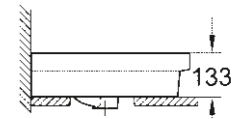

## WASHBASIN/PEDESTAL

**39 323 000**  
**39 323 00H\***  
Wall hung basin  
65 cm

**39 335 000**  
**39 335 00H\***  
Wall hung basin  
60 cm

**39 336 000**  
**39 336 00H\***  
Wall hung basin  
55 cm

**39 337 000**  
**39 337 00H\***  
Countertop basin  
60 cm