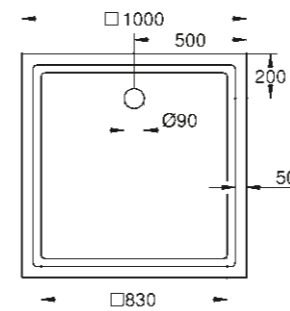

## MODERN DESIGN FOR ALL MOUNTING OPTIONS

**39 300 000\***  
Universal shower tray 100 cm x 100 cm

**39 301 000\***  
Universal shower tray 90 cm x 90 cm

**39 302 000\***  
Universal shower tray 80 cm x 80 cm