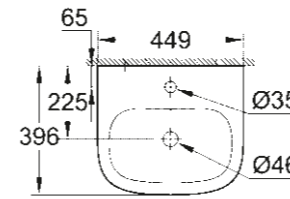

## WASHBASIN/PEDESTAL

**39 323 000**  
**39 323 00H\***  
Wall hung basin  
65 cm

**39 335 000**  
**39 335 00H\***  
Wall hung basin  
60 cm

**39 336 000**  
**39 336 00H\***  
Wall hung basin  
55 cm

**39 337 000**  
**39 337 00H\***  
Countertop basin  
60 cm