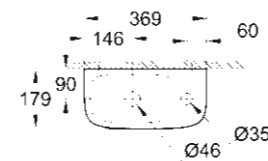

39 327 000
39 327 00H*
Mini handrinse basin
37 cm