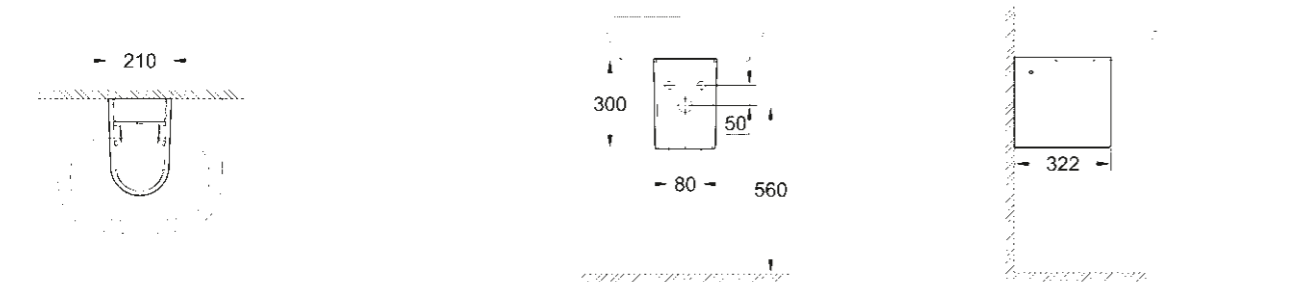

**39 324 000**  
**39 324 00H\***  
Handrinse basin  
45 cm

**39 327 000**  
**39 327 00H\***  
Mini handrinse basin  
37 cm

**39 423 000**  
Undercounter basin  
55 cm

\* With PureGuard

**PEDESTAL**

**39 201 000**  
Semi pedestal for wash basins