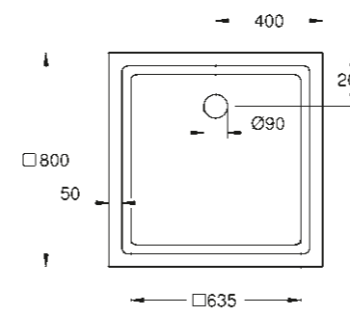

## MODERN DESIGN FOR ALL MOUNTING OPTIONS

**39 300 000\***  
Universal shower tray 100 cm x 100 cm

**39 301 000\***  
Universal shower tray 90 cm x 90 cm

**39 302 000\***  
Universal shower tray 80 cm x 80 cm