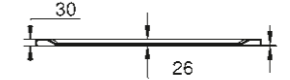

## MODERN DESIGN FOR ALL MOUNTING OPTIONS

**39 300 000\***  
Universal shower tray 100 cm x 100 cm

**39 301 000\***  
Universal shower tray 90 cm x 90 cm

**39 302 000\***  
Universal shower tray 80 cm x 80 cm