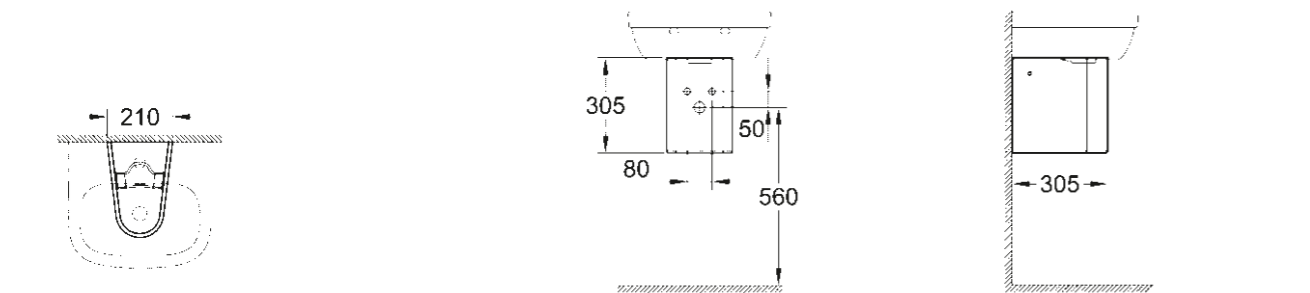

**39 324 000**  
**39 324 00H\***  
Handrinse basin  
45 cm

**39 327 000**  
**39 327 00H\***  
Mini handrinse basin  
37 cm

**39 423 000**  
Undercounter basin  
55 cm

\* With PureGuard

**PEDESTAL**

**39 201 000**  
Semi pedestal for wash basins