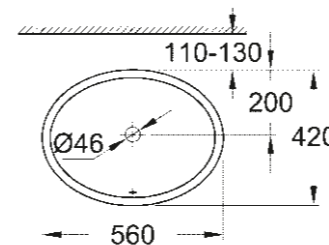

39 423 000
Undercounter basin
55 cm