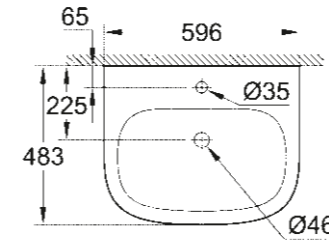

## WASHBASIN/PEDESTAL

**39 323 000**  
**39 323 00H\***  
Wall hung basin  
65 cm

**39 335 000**  
**39 335 00H\***  
Wall hung basin  
60 cm

**39 336 000**  
**39 336 00H\***  
Wall hung basin  
55 cm

**39 337 000**  
**39 337 00H\***  
Countertop basin  
60 cm